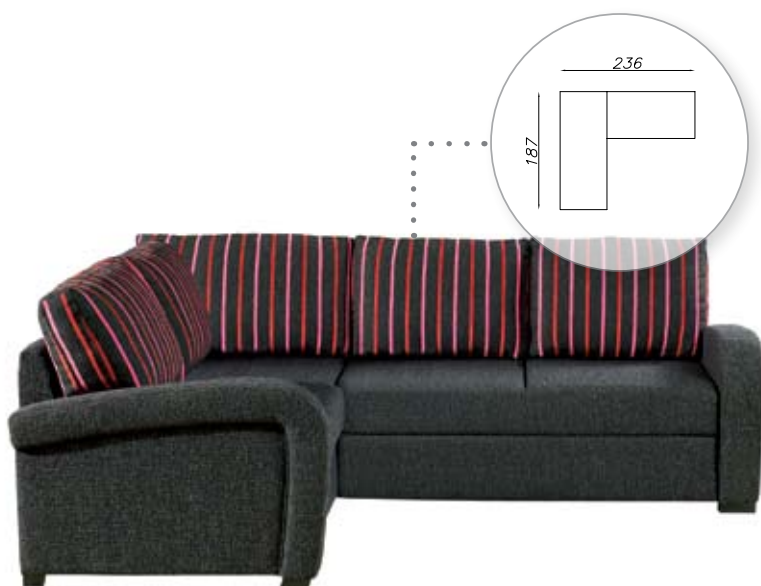

Koordinacja w dwóch tkaninach:
P - podstawa, K - koordynat

EVO to obraz nowoczesnego wzornictwa doskonale pasujący do ludzi ceniących proste, niestandardowe formy. Zestaw EVO składa się z narożnika, fotela i pufy. Narożnik posiada funkcję spania i pojemnik. Dodatkowym atutem jest pojemnik, w który jest wyposażona pufa. W zestawie zastosowano nogi drewniane dostępne w kilku kolorach.

Rekomendowana tkanina:

symbol:	FOT.BF
wymiary (szer./gt./wys.) w cm:	85/86/92*
ilość paczek:	1
waga (kg):	36
objętość (m ³):	0,70

symbol:	NAR.3W/2P.ZZ
wymiary (szer./gt./wys.) w cm:	236x187/94/92*
wymiary powierzchni spania w cm:	137x201*
ilość paczek:	3
waga (kg):	130
objętość (m ³):	2,70

symbol:	NAR.2P/3W.ZZ
wymiary (szer./gt./wys.) w cm:	187x236/94/92*
wymiary powierzchni spania w cm:	137x201*
ilość paczek:	3
waga (kg):	130
objętość (m ³):	2,70

* Ze względu na elementy miękkie i rodzaj obicia mebla mogą wystąpić niewielkie różnice w wymiarach.