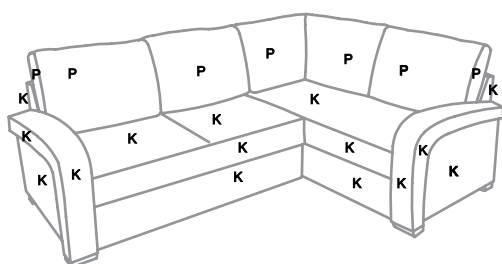

Koordinacja w dwóch tkaninach:
P - podstawa, K - koordynat

EVO to obraz nowoczesnego wzornictwa doskonale pasujący do ludzi ceniących proste, niestandardowe formy. Zestaw EVO składa się z narożnika, fotela i pufy. Narożnik posiada funkcję spania i pojemnik. Dodatkowym atutem jest pojemnik, w który jest wyposażona pufa. W zestawie zastosowano nogi drewniane dostępne w kilku kolorach.

Rekomendowana tkanina:

symbol:	FOT.BF
wymiary (szer./gt./wys.) w cm:	85/86/92*
ilość paczek:	1
waga (kg):	36
objętość (m ³):	0,70

symbol:	NAR.3W/2P.ZZ
wymiary (szer./gt./wys.) w cm:	236x187/94/92*
wymiary powierzchni spania w cm:	137x201*
ilość paczek:	3
waga (kg):	130
objętość (m ³):	2,70

symbol:	NAR.2P/3W.ZZ
wymiary (szer./gt./wys.) w cm:	187x236/94/92*
wymiary powierzchni spania w cm:	137x201*
ilość paczek:	3
waga (kg):	130
objętość (m ³):	2,70

* Ze względu na elementy miękkie i rodzaj obicia mebla mogą wystąpić niewielkie różnice w wymiarach.

Koordinacja w dwóch tkaninach
P - podstawa
K - koordynat

symbol:	PUF.P
wymiary (szer./gt./wys.) w cm:	52/52/45*
ilość paczek:	1
waga (kg):	10
objętość (m ³):	0,15

* Ze względu na elementy miękkie i rodzaj obicia mebla mogą wystąpić niewielkie różnice w wymiarach.