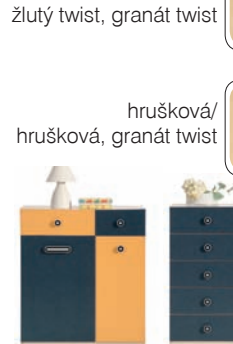

45,5-70,5/95/205,5cm

skřín
v./š./hl.
195/80/51,5cm

regál
v./š./hl.
195/80/34,5cm

regál otevřený
v./š./hl.
195/80/33cm

regál 2d
v./š./hl.
195/48/34,5cm

pracovní stůl
v./š./dl.
77,5/60/120cm

pracovní stůl 2s
v./š./dl.
77,5/60/100cm