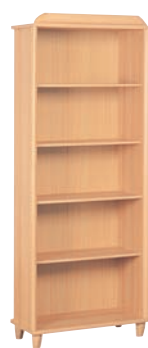

201,5/79/37cm

CW - vitrína  
 20/8  
 v./š./hl.

201,5/79/37cm

B - regál se šuplíky  
 20/6  
 v./š./hl.

201,5/59/37cm

G - regál  
 20/8  
 v./š./hl.

201,5/79/37cm

F - regál  
 20/6  
 v./š./hl.

201,5/59/37cm

D - pracovní stůl  
 7/12  
 v./š./dl.

73/59,5/119cm

buk

I - komoda 9/8, D - pracovní stůl 7/12, J - komoda 9/8, K - regál 9/6, N - regál 9/6 (vnitřní rohový),  
K - regál 9/8, P - skříňka 9/8, C - prádelník 20/8, A - skříň 20/8, O - noční stolek 5/4.5, L - postel 20/9